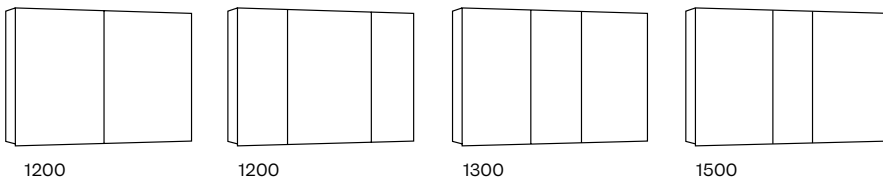

Höhe
Hauteur **788 mm**

Tiefe
Profondeur **125 mm**

Einbau geeignet, 2 cm vorstehend
Adaptée à l'encastrement, saillie 2 cm