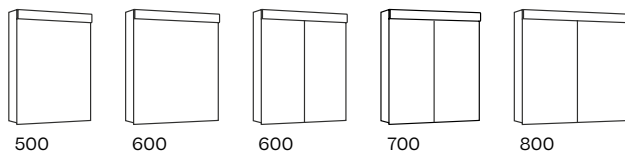

Höhe
Hauteur **738 mm**

Tiefe
Profondeur **141 mm**

Lichtfarbe 4000 K
Couleur 4000 K

Einbau geeignet, 4 cm vorstehend
Adaptée à l'encastrement, saillie 4 cm

Lichtfarbe 3000 K
Couleur 3000 K

Beleuchtung dimmbar
Éclairage réglable

Indirekte LED-Beleuchtung
Éclairage LED indirect