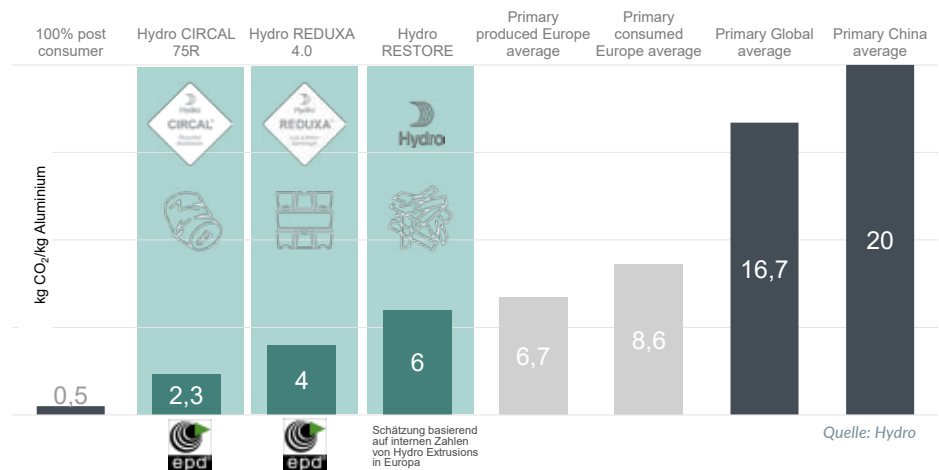

Keller Spiegelschränke AG pose des jalons avec l'aluminium à faible teneur en carbone

En 2023, Keller Spiegelschränke AG a réalisé des économies impressionnantes de 612 tonnes d'émissions de CO₂. Ce succès est dû à l'utilisation de l'aluminium Hydro Low Carbon (Reduxa), qui est utilisé dans tous les produits Keller.

Einsparung von CO₂e-Emissionen

Hydro REDUXA: Aluminium mit herausragender Klimabilanz durch erneuerbare Energiequellen

Hydro REDUXA ist das Aluminium Sortiment der Firma Hydro, welches produktionsbedingt niedrigen CO₂-Emissionen ermöglichen. Dank der Verwendung erneuerbarer Energiequellen wie Wasserkraft wird dadurch die CO₂-Bilanz des Aluminiums auf ein Viertel der Werte, die im weltweiten Durchschnitt üblich sind verringert. Das Ergebnis ist ein Aluminium mit einem der besten Klimabilanzwerte, die heutzutage möglich sind.