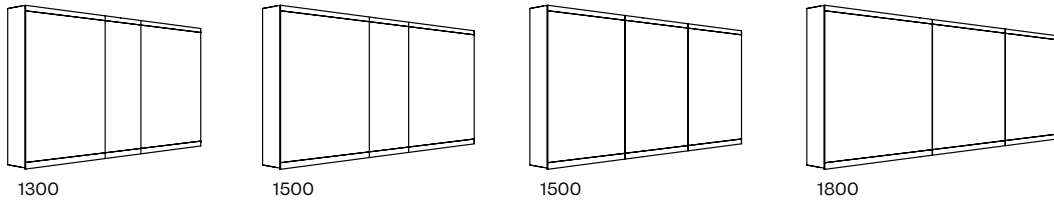

Höhe
Hauteur 712 mm

Tiefe
Profondeur 136 mm

guten-morgen.ch
/metrum

Beleuchtung dimmbar
Éclairage réglable

Individuelle Tageszeitsteuerung
Commande des heures de la journée

Einbau geeignet, 4 cm vorstehend
Adaptée à l'encastrement, saillie 4 cm

Individuelle Lichttemperatur
Température de la lumière individuelle

Beleuchtung via App steuerbar
Éclairage avec commande via application