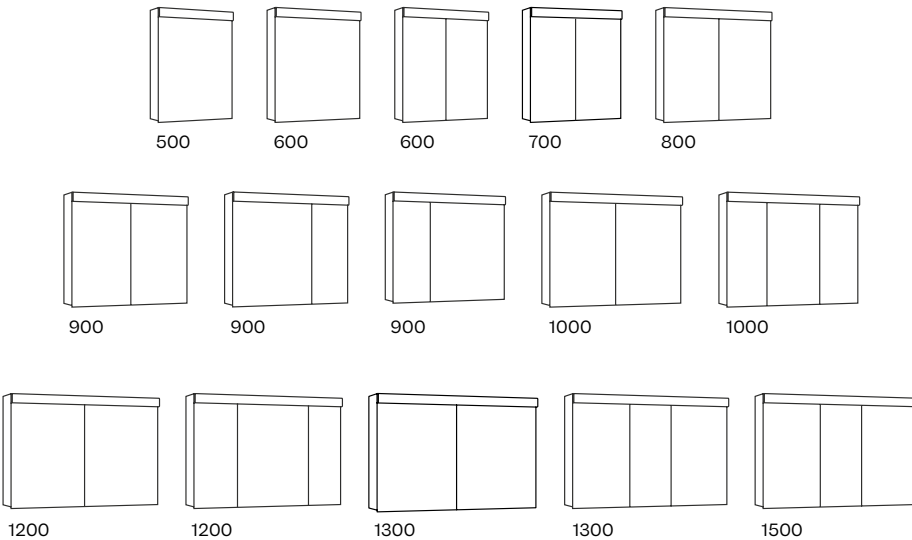

Höhe
Hauteur **738 mm**

Tiefe
Profondeur **141 mm**

Individuelle Lichttemperatur
Température de la lumière individuelle

Beleuchtung dimmbar
Éclairage réglable

Einbau geeignet, 4 cm vorstehend
Adaptée à l'encastrement, saillie 4 cm

Indirekte LED-Beleuchtung
Éclairage LED indirect