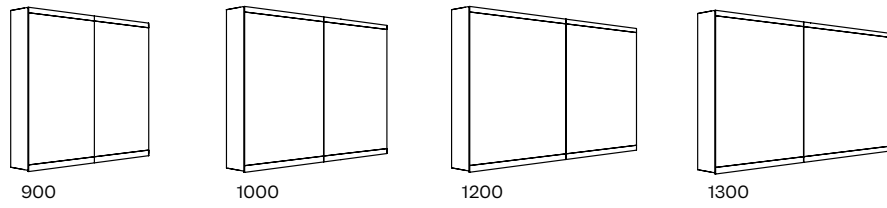

Höhe
Hauteur 712 mm

Tiefe
Profondeur 136 mm

guten-morgen.ch
/metrum

Beleuchtung dimmbar
Éclairage réglable

Individuelle Tageszeitsteuerung
Commande des heures de la journée

Einbau geeignet, 4 cm vorstehend
Adaptée à l'encastrement, saillie 4 cm

Individuelle Lichttemperatur
Température de la lumière individuelle

Beleuchtung via App steuerbar
Éclairage avec commande via application