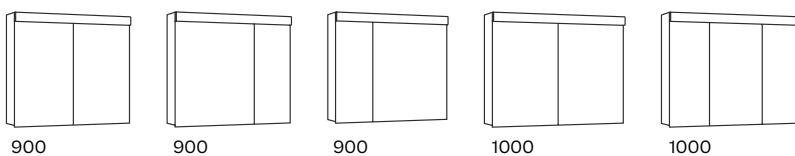

Höhe
Hauteur **738 mm**

Tiefe
Profondeur **141 mm**

Lichtfarbe 4000 K
Couleur 4000 K

Einbau geeignet, 4 cm vorstehend
Adaptée à l'encastrement, saillie 4 cm

Lichtfarbe 3000 K
Couleur 3000 K

Beleuchtung dimmbar
Éclairage réglable

Indirekte LED-Beleuchtung
Éclairage LED indirect