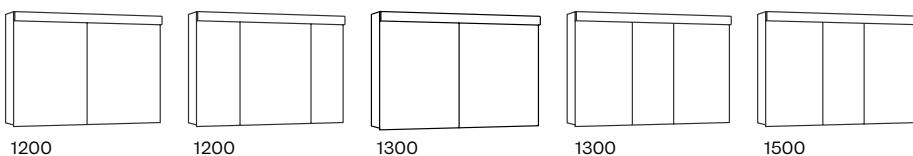

Höhe
Hauteur **738 mm**

Tiefe
Profondeur **141 mm**

Lichtfarbe 4000 K
Couleur 4000 K

Einbau geeignet, 4 cm vorstehend
Adaptée à l'encastrement, saillie 4 cm

Lichtfarbe 3000 K
Couleur 3000 K

Beleuchtung dimmbar
Éclairage réglable

Indirekte LED-Beleuchtung
Éclairage LED indirect