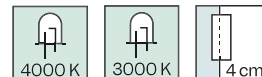

Vario-Flexplan