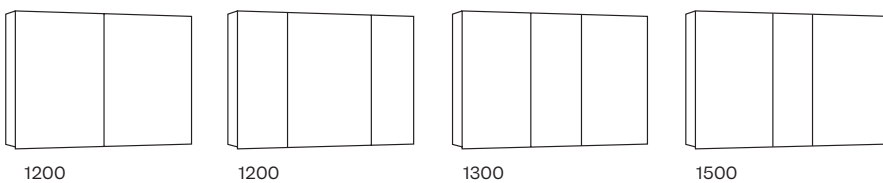

Höhe
Hauteur   **788 mm**

Tiefe
Profondeur   **125 mm**

Einbau geeignet, 2 cm vorstehend
Adaptée à l'encastrement, saillie 2 cm