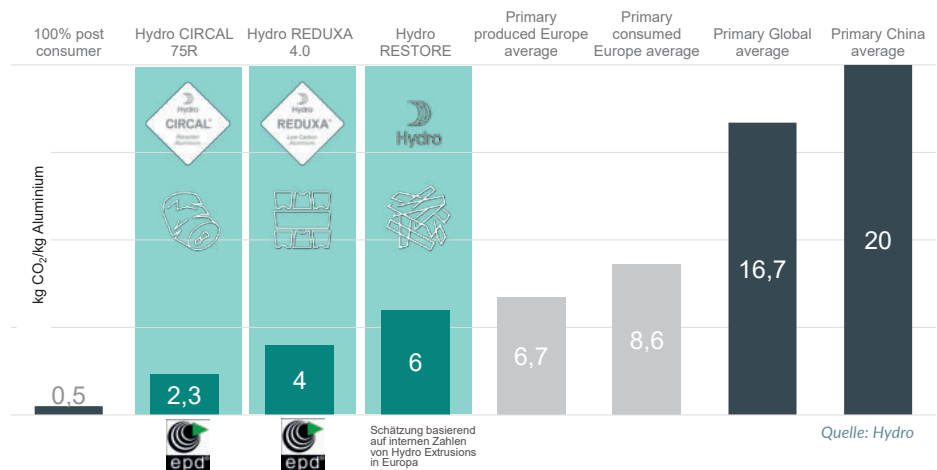

Keller met systématiquement l'accent sur la durabilité dans la production de ses armoires de toilette et de ses miroirs éclairés en utilisant uniquement de l'aluminium Hydro REDUXA. Ce choix conscient permet de minimiser l'empreinte écologique et de favoriser l'utilisation de matériaux respectueux de l'environnement.

Keller Spiegelschränke AG setzt Maßstäbe mit Hydro Low Carbon Aluminium

Im Jahr 2022 erzielte die Keller Spiegelschränke AG beeindruckende Einsparungen von 761 Tonnen CO₂-Emissionen. Dieser Erfolg ist dem Einsatz von Hydro Low Carbon Aluminium (Reduxa) zu verdanken, das in sämtlichen Produkten der Firma Keller verwendet wird.

Hydro REDUXA: Aluminium mit herausragender Klimabilanz durch erneuerbare Energiequellen

Hydro REDUXA ist das Aluminiumsortiment von Hydro, das dank seiner speziellen Produktionsverfahren dazu beiträgt, niedrige CO₂-Emissionen zu erzielen. Dank der Verwendung erneuerbarer Energiequellen wie Wasserkraft wird die CO₂-Bilanz des Aluminiums auf ein Viertel der Werte, die im weltweiten Durchschnitt üblich sind, verringert.