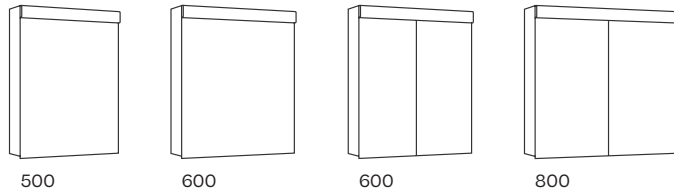

Höhe
Hauteur **738 mm**

Tiefe
Profondeur **125 mm**

guten-morgen.ch
/duplex-new-led

Lichtfarbe 4000 K
Couleur 4000 K

Lichtfarbe 3000 K
Couleur 3000 K

Beleuchtung dimmbar
Éclairage réglable

Flexible Bandung
Charnières flexibles