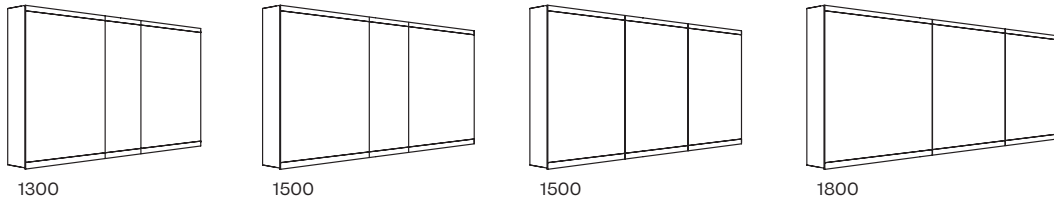

Höhe
Hauteur 712 mm

Tiefe
Profondeur 136 mm

[guten-morgen.ch](https://guten-morgen.ch/metrum)
/metrum

Beleuchtung dimmbar
Éclairage réglable

Individuelle Tageszeitsteuerung
Commande des heures de la journée

Einbau geeignet, 4 cm vorstehend
Adaptée à l'encastrement, saillie 4 cm

Individuelle Lichttemperatur
Température de la lumière individuelle

Beleuchtung via App steuerbar
Éclairage avec commande via application