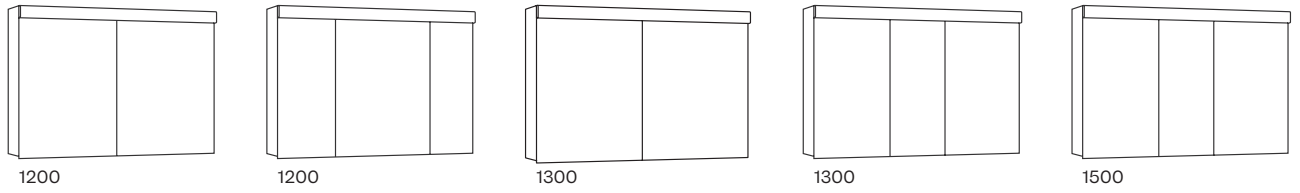

Höhe
Hauteur **738 mm**

Tiefe
Profondeur **125 mm**

guten-morgen.ch
/duplex-new-led

Lichtfarbe 4000 K
Couleur 4000 K

Lichtfarbe 3000 K
Couleur 3000 K

Beleuchtung dimmbar
Éclairage réglable

Flexible Bandung
Charnières flexibles