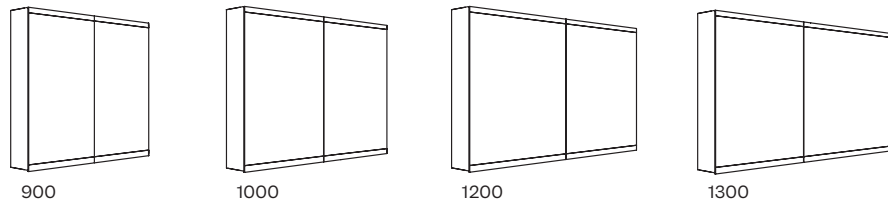

Höhe
Hauteur 712 mm

Tiefe
Profondeur 136 mm

[guten-morgen.ch](https://guten-morgen.ch/metrum)
/metrum

Beleuchtung dimmbar
Éclairage réglable

Individuelle Tageszeitsteuerung
Commande des heures de la journée

Einbau geeignet, 4 cm vorstehend
Adaptée à l'encastrement, saillie 4 cm

Individuelle Lichttemperatur
Température de la lumière individuelle

Beleuchtung via App steuerbar
Éclairage avec commande via application