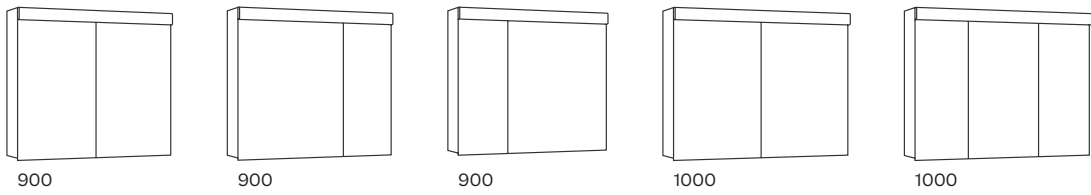

Höhe
Hauteur **738 mm**

Tiefe
Profondeur **125 mm**

guten-morgen.ch
/duplex-new-led

Lichtfarbe 4000 K
Couleur 4000 K

Lichtfarbe 3000 K
Couleur 3000 K

Beleuchtung dimmbar
Éclairage réglable

Flexible Bandung
Charnières flexibles