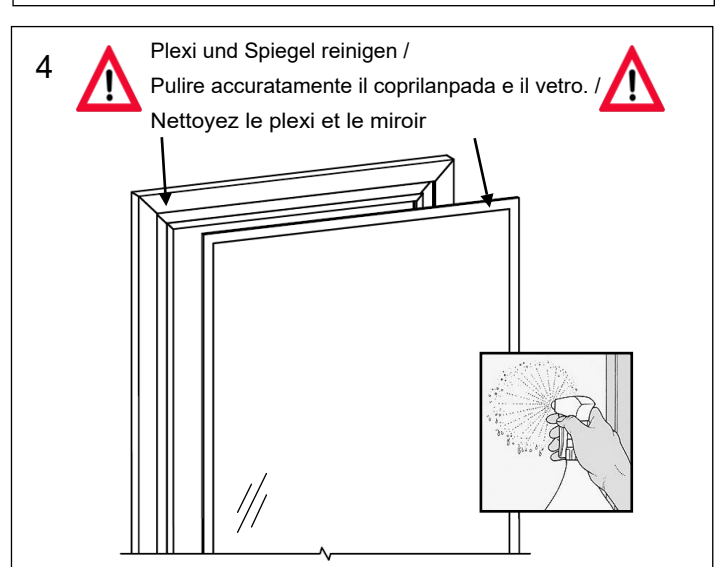

Alle Masse sind in mm angegeben. / Toutes les mesures sont indiquées en mm. / Tutte le misure sono indicate in mm.