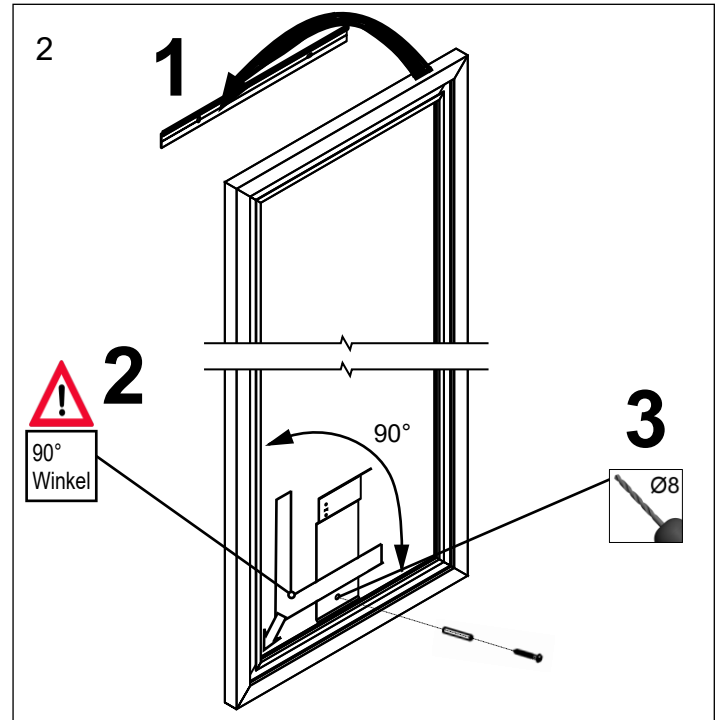

Alle Masse sind in mm angegeben. / Toutes les mesures sont indiquées en mm. / Tutte le misure sono indicate in mm.