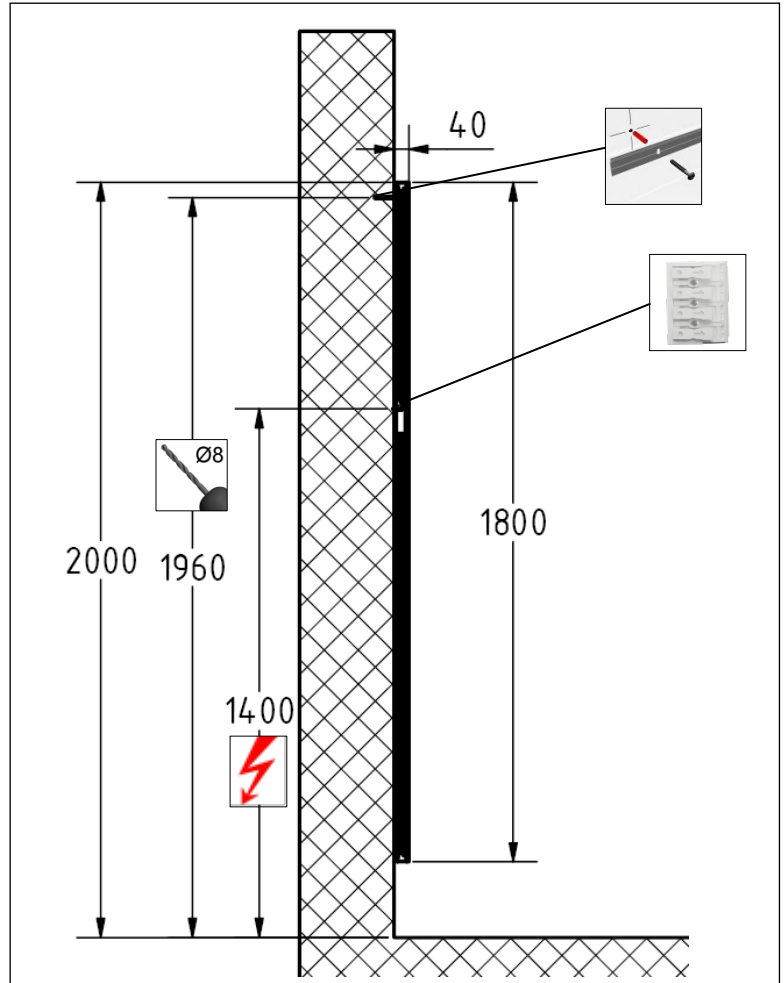

614449

Keller Art. Nr. 903400613

Unique 500/1800
 Unique 500/1800
 Unique 500/1800

Die Montage des Spiegels muss durch einen Fachmann im Sanitärbereich erfolgen. Arbeiten an den elektrischen Installationen dürfen nur von autorisierten Fachleuten nach den örtlichen Vorschriften ausgeführt werden. Für nicht fachgerechte Installation wird jegliche Haftung Abgelehnt.

Le montage du miroir doit être effectué par un spécialiste autorisé en équipement sanitaire. Les travaux à l'installation électrique ne doivent pas être effectués que par des spécialistes autorisés selon les prescriptions locales. Si l'installation n'est pas faite par un expert nous déclinons toute responsabilité.

Il montaggio dello specchio deve essere eseguito da personale autorizzato del settore impianti sanitari. L'installazione elettrica deve essere eseguita da personale autorizzato secondo le norme vigenti del posto. Se l'installazione non viene eseguita dal personale autorizzato decliniamo ogni responsabilità.