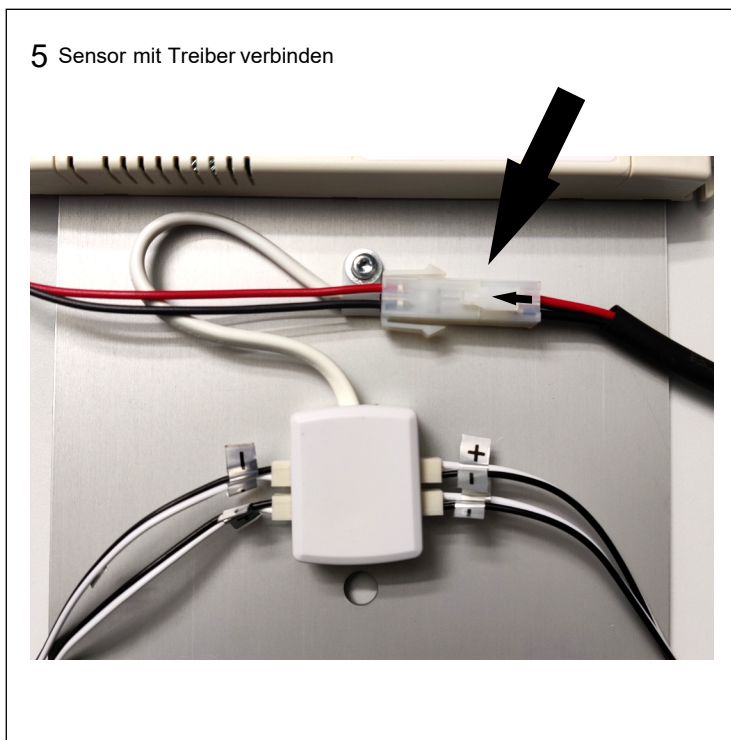

Alle Masse sind in mm angegeben. / Toutes les mesures sont indiquées en mm. / Tutte le misure sono indicate in mm.