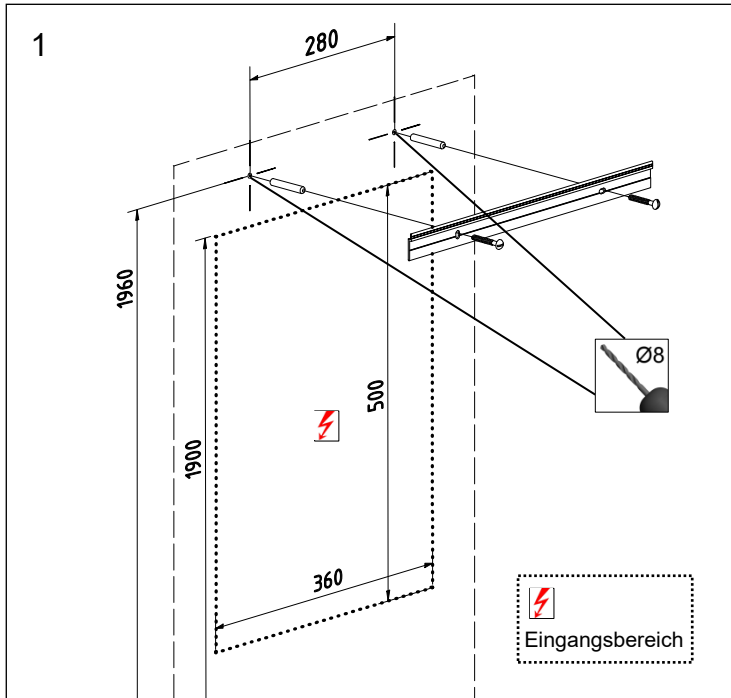

Alle Masse sind in mm angegeben. / Toutes les mesures sont indiquées en mm. / Tutte le misure sono indicate in mm.