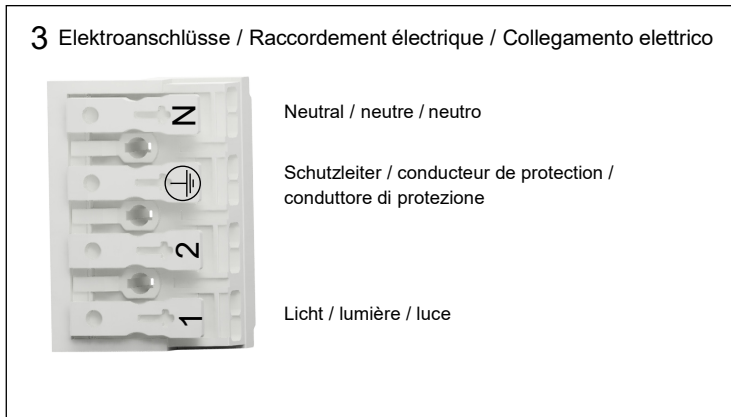

Alle Masse sind in mm angegeben. / Toutes les mesures sont indiquées en mm. / Tutte le misure sono indicate in mm.