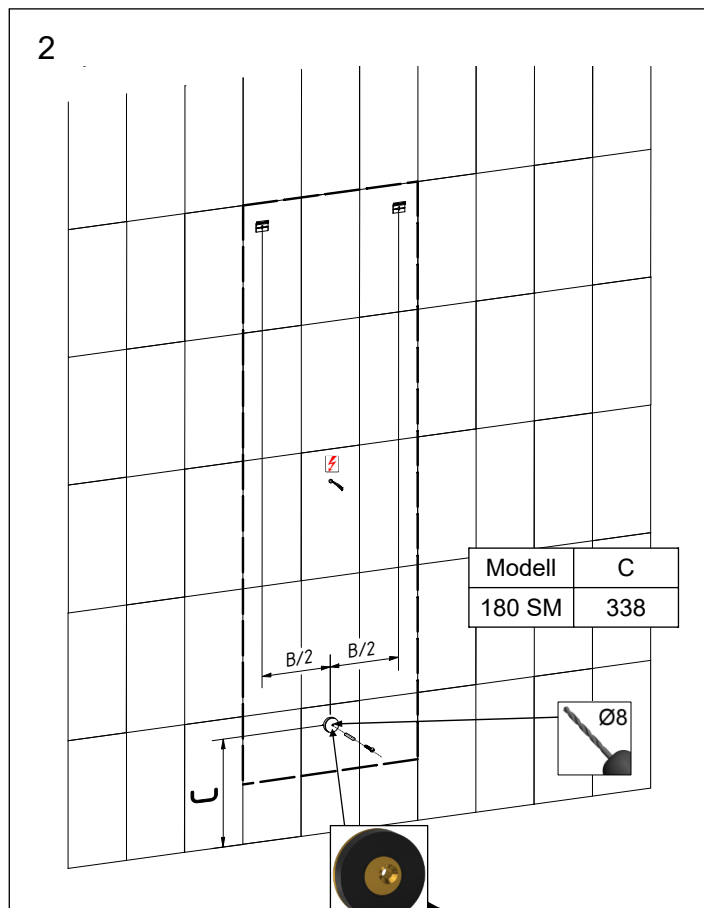

614457	NewLife 600/1800
	NewLife 600/1800
	NewLife 600/1800
Keller Art. Nr. 904000613	

 	<p>Die Montage des Spiegels muss durch einen Fachmann im Sanitärbereich erfolgen. Arbeiten an den elektrischen Installationen dürfen nur von autorisierten Fachleuten nach den örtlichen Vorschriften ausgeführt werden. Für nicht fachgerechte Installation wird jegliche Haftung Abgelehnt.</p>
 	<p>Le montage du miroir doit être effectué par un spécialiste autorisé en équipement sanitaire. Les travaux à l'installation électrique ne doivent pas être effectués que par des spécialistes autorisés selon les prescriptions locales. Si l'installation n'est pas faites par un expert nous déclinons toute responsabilité.</p>
 	<p>Il montaggio dello specchio deve essere eseguito da personale autorizzato del settore impianti sanitari. L'installazione elettrica deve essere eseguita da personale autorizzato secondo le norme vigenti del posto. Se l'installazione non viene eseguita dal personale autorizzato decliniamo ogni responsabilità.</p>

Alle Masse sind in mm angegeben. / Toutes les mesures sont indiquées en mm. / Tutte le misure sono indicate in mm.