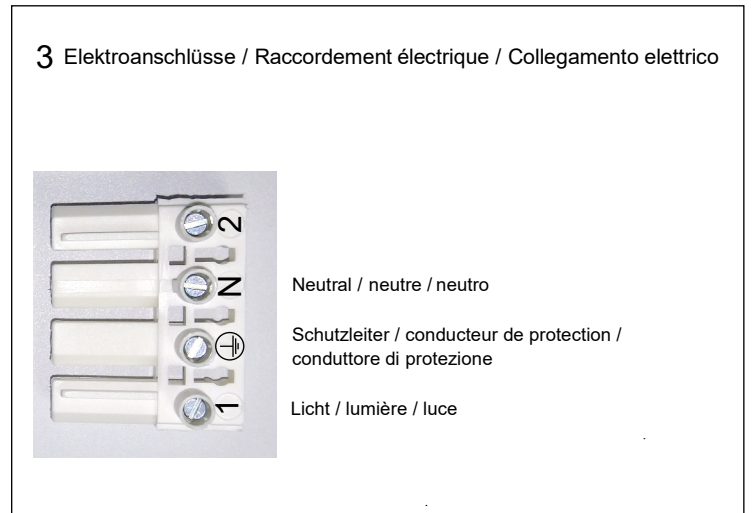

Alle Masse sind in mm angegeben. / Toutes les mesures sont indiquées en mm. / Tutte le misure sono indicate in mm.