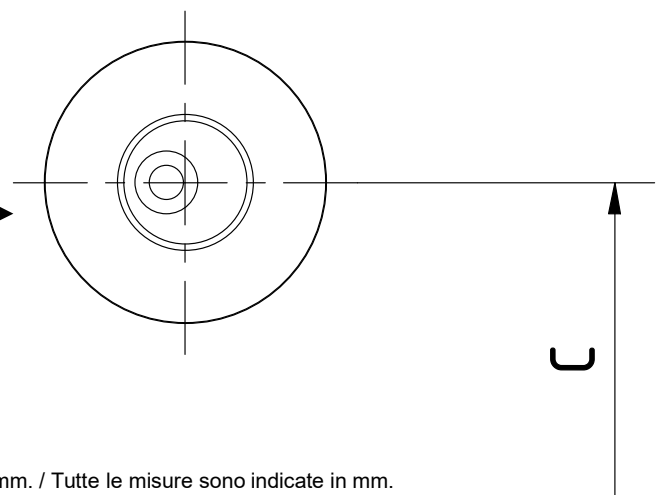

Alle Masse sind in mm angegeben. / Toutes les mesures sont indiquées en mm. / Tutte le misure sono indicate in mm.