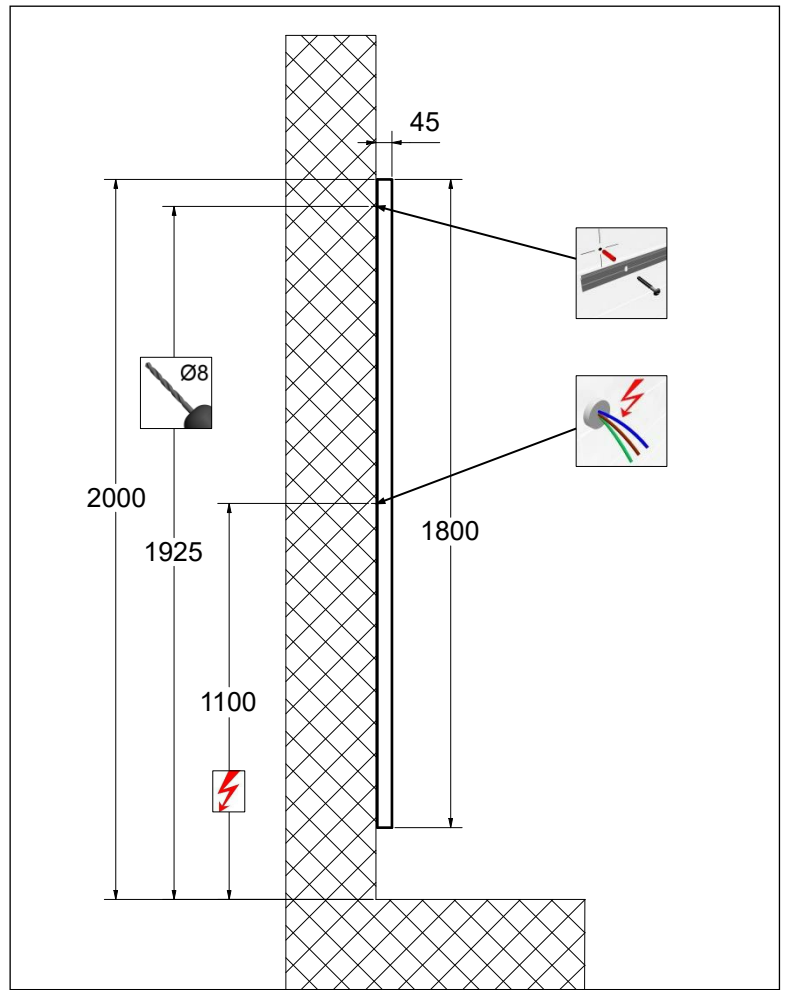

614457	NewLife 600/1800
	NewLife 600/1800
	NewLife 600/1800
Keller Art. Nr. 904000613	

 	<p>Die Montage des Spiegels muss durch einen Fachmann im Sanitärbereich erfolgen. Arbeiten an den elektrischen Installationen dürfen nur von autorisierten Fachleuten nach den örtlichen Vorschriften ausgeführt werden. Für nicht fachgerechte Installation wird jegliche Haftung Abgelehnt.</p>
 	<p>Le montage du miroir doit être effectué par un spécialiste autorisé en équipement sanitaire. Les travaux à l'installation électrique ne doivent pas être effectués que par des spécialistes autorisés selon les prescriptions locales. Si l'installation n'est pas faites par un expert nous déclinons toute responsabilité.</p>
 	<p>Il montaggio dello specchio deve essere eseguito da personale autorizzato del settore impianti sanitari. L'installazione elettrica deve essere eseguita da personale autorizzato secondo le norme vigenti del posto. Se l'installazione non viene eseguita dal personale autorizzato decliniamo ogni responsabilità.</p>