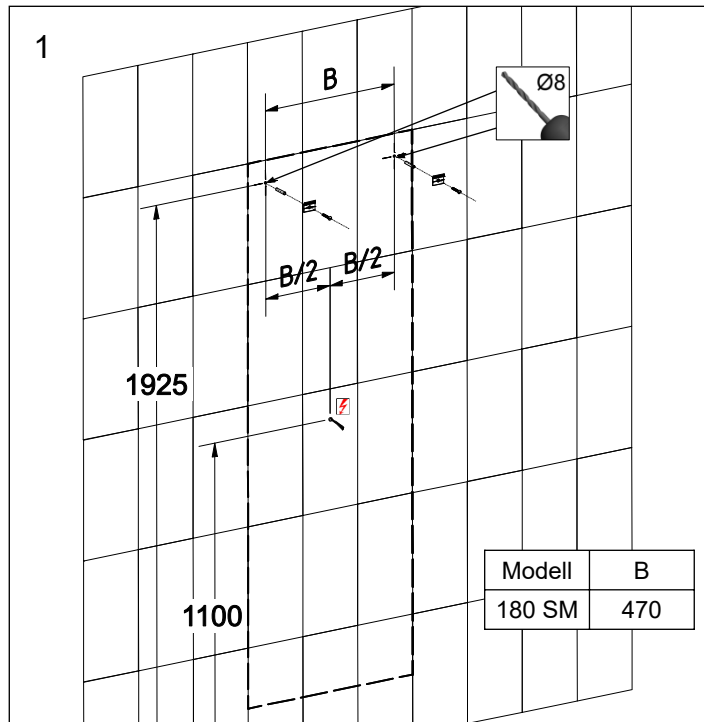

614457	NewLife 600/1800
	NewLife 600/1800
	NewLife 600/1800
Keller Art. Nr. 904000613	

 	<p>Die Montage des Spiegels muss durch einen Fachmann im Sanitärbereich erfolgen. Arbeiten an den elektrischen Installationen dürfen nur von autorisierten Fachleuten nach den örtlichen Vorschriften ausgeführt werden. Für nicht fachgerechte Installation wird jegliche Haftung Abgelehnt.</p>
 	<p>Le montage du miroir doit être effectué par un spécialiste autorisé en équipement sanitaire. Les travaux à l'installation électrique ne doivent pas être effectués que par des spécialistes autorisés selon les prescriptions locales. Si l'installation n'est pas faites par un expert nous déclinons toute responsabilité.</p>
 	<p>Il montaggio dello specchio deve essere eseguito da personale autorizzato del settore impianti sanitari. L'installazione elettrica deve essere eseguita da personale autorizzato secondo le norme vigenti del posto. Se l'installazione non viene eseguita dal personale autorizzato decliniamo ogni responsabilità.</p>

Alle Masse sind in mm angegeben. / Toutes les mesures sont indiquées en mm. / Tutte le misure sono indicate in mm.