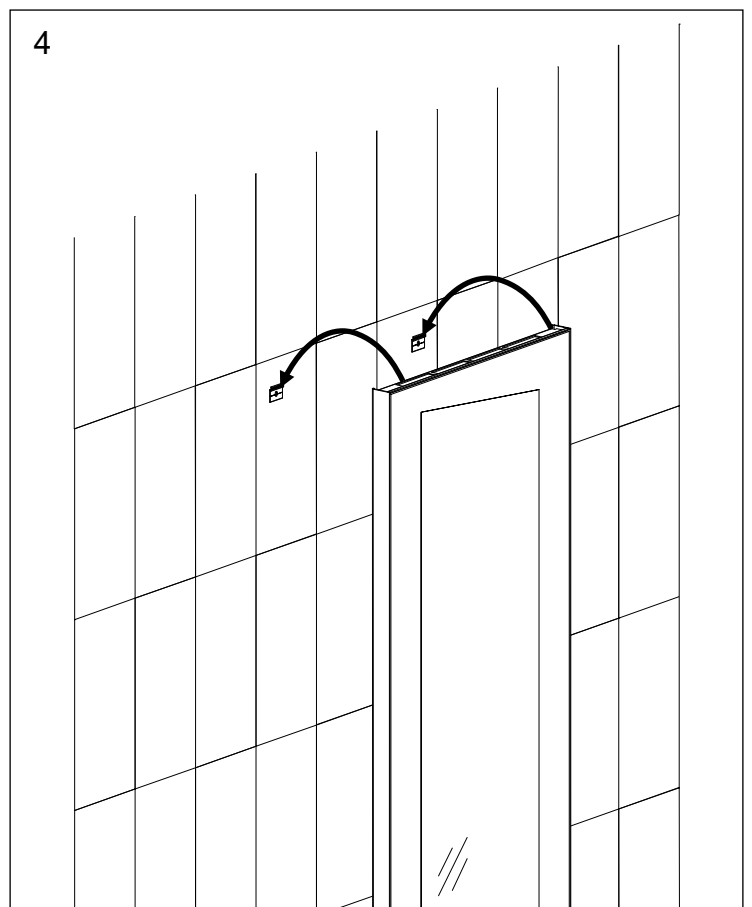

Alle Masse sind in mm angegeben. / Toutes les mesures sont indiquées en mm. / Tutte le misure sono indicate in mm.