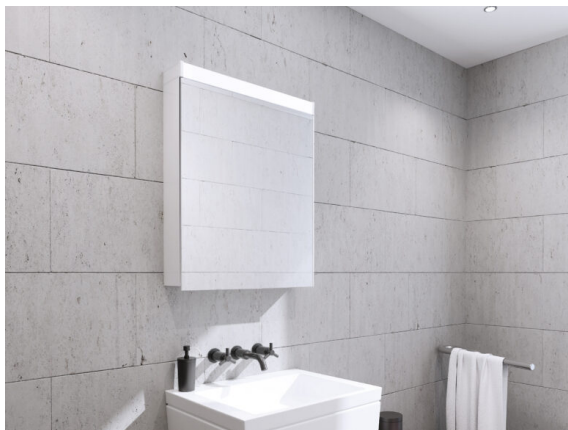

Luce

Réduit à l'essentiel

Une grande armoire pour un petit budget, c'est l'armoire de toilette «Luce». Il s'agit de l'un des rares modèles de notre gamme qui n'est pas équipé d'un système d'étagère en verre clair réglable en continu. Le design puriste est particulièrement apprécié dans la salle de bain de petite taille. Le boîtier d'éclairage et le miroir forment une ligne uniforme qui accentue le design sobre. Même dans une salle d'eau sans fenêtre, ce modèle garantit des conditions d'éclairage idéales.

Details

Corps

Profil en aluminium avec revêtement, blanc (100) ou argent (599).

Portes

Miroir double avec 2 charnières munies d'amortisseurs de porte.

Éclairage

Couvercle d'éclairage en plexiglas. Panneaux latéraux en blanc.

Illumination vers l'avant et vers le haut. Lampe fluorescente de type T5 (4000 K, blanc frais) avec ballast électronique.

Prises électriques

Doubles prises ergonomiques. Positions normales interchangeable sans supplément.
2 doubles prises à partir d'une largeur de 130 cm.

Équipement

2 étagères en verre réglables par compartiment.

Classe de protection

IP24. Classe énergétique G.

Info encastrement

Non adapté à l'encastrement.

Dimensions

Hauteur : corps 74 cm + miroir double dépassant d'env. 1,5 cm vers le bas.