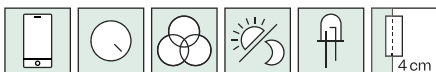

Spiegelschrank Metrum

Auf
Kundenbedürfnisse
fokussiert

Zeitgemäss, schlicht und auf Kundenbedürfnisse fokussiert, so zeigt sich der neue Spiegelschrank Metrum. Er verbindet zeitloses Design und neueste Lichttechnik, intelligent und effektiv. Die filigrane Beleuchtung ermöglicht eine schattenfreie Gesichtsausleuchtung und wirkt optisch sehr dezent. Der Spiegelschrank lässt sich dem Trend entsprechend einbauen und sorgt für Ordnung im Bad.

Nahezu alle Lebewesen folgen dem Biorhythmus. Als Innovation kann die Tageszeitsteuerung einfach an Ihren persönlichen Biorhythmus angepasst werden. Individuelle Lichtstärke und Lichttemperatur von 2700 Kelvin (Warmweiss) – 6500 Kelvin (Tageslichtweiss) sorgen für Wohlbefinden Tag für Tag.