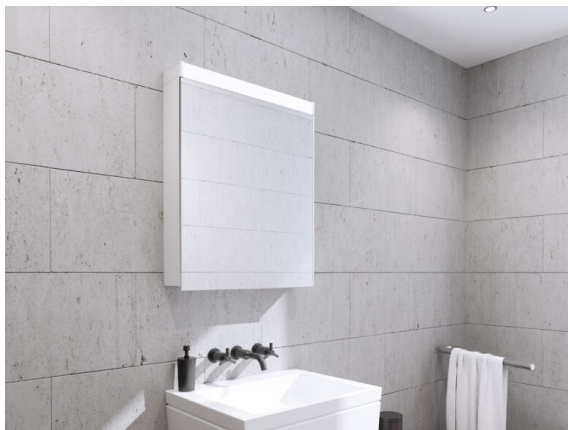

## Luce

Aufs Wesentliche  
reduziert

Viel Schrank für das kleine Portemonnaie erhält man beim Spiegelschrank «Luce». Er ist einer der wenigen Modelle in unserem Sortiment, das nicht mit einem stufenlos verstellbaren Klarglas-Tablarsystem ausgestattet ist. Das puristische Design kommt besonders im kleinen Bad schön zur Geltung. Beleuchtungsgehäuse und Spiegel bilden eine gleichmässige Linie, was das schnörkellose Erscheinungsbild akzentuiert. Auch in einer fensterlosen Nasszelle sorgt das Modell für ideale Lichtverhältnisse.

### Gehäuse

Aluminium-Profil beschichtet, Weiss (100) oder Silber (599).