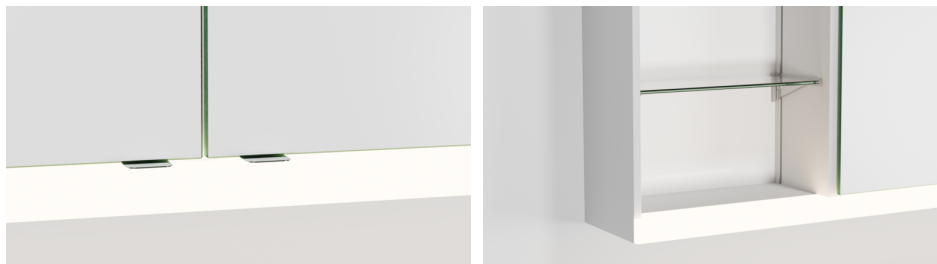

## Flextrum

Flextrum - votre  
espace de  
rangement  
personnel : l'armoire  
de toilette Flextrum

Bienvenue dans le monde fascinant de la série d'armoires de toilette Vario, où une flexibilité illimitée rencontre une diversité de produits innovants. La nouvelle série de variantes d'armoires de toilette combine un design parfait avec une technologie de pointe et permet d'aménager votre salle de bains selon vos idées individuelles. Que ce soit en largeur ou en design, l'armoire de toilette de la série Vario s'adapte à vos besoins et crée ainsi une interaction harmonieuse entre standardisation et touche personnelle. Immergez-vous dans la variété des différentes variantes de design. De l'armoire de toilette pratique avec compartiments flexibles (Flextrum) à l'élégante solution de plan entièrement en miroir (Flexplan). Les deux variantes peuvent être installées harmonieusement dans le mur.

Pour un degré d'individualisation sans précédent, le nouveau configurateur de produits Vario est disponible, qui prend le pouls. En quelques clics, les dimensions, les caractéristiques et les éléments de design souhaités peuvent être sélectionnés. L'avenir de la décoration d'intérieur est entre vos mains. L'éclat et la luminosité du design clair de la série Vario sont parfaitement mis en valeur par une lumière vive.

### Corps

Profil en aluminium avec revêtement, blanc (100).

### Équipement

2 rayons en verre clair réglables en continu par compartiment