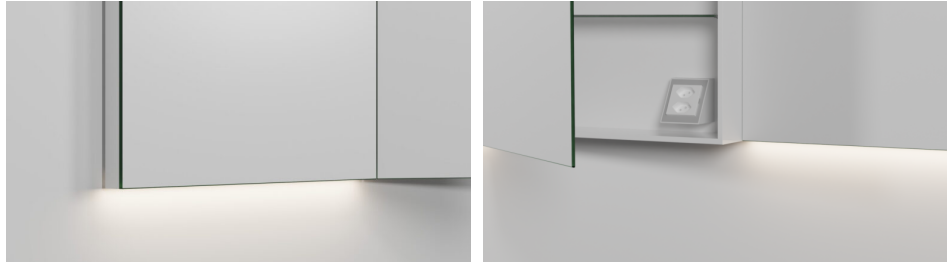

## Flexplan

Flexplan – Un design moderne et une technologie d'éclairage innovante

Bienvenue dans le monde fascinant de la série d'armoires de toilette Vario, où une flexibilité illimitée rencontre une diversité de produits innovants. La nouvelle série de variantes d'armoires de toilette combine un design parfait avec une technologie de pointe et permet d'aménager votre salle de bains selon vos idées individuelles. Que ce soit en largeur ou en design, l'armoire de toilette de la série Vario s'adapte à vos besoins et crée ainsi une interaction harmonieuse entre standardisation et touche personnelle. Immergez-vous dans la variété des différentes variantes de design. De l'armoire de toilette pratique avec compartiments flexibles (Flextrum) à l'élégante solution de plan entièrement en miroir (Flexplan). Les deux variantes peuvent être installées harmonieusement dans le mur.

Pour un degré d'individualisation sans précédent, le nouveau configurateur de produits Vario est disponible, qui prend le pouls. En quelques clics, les dimensions, les caractéristiques et les éléments de design souhaités peuvent être sélectionnés. L'avenir de la décoration d'intérieur est entre vos mains. L'éclat et la luminosité du design clair de la série Vario sont parfaitement mis en valeur par une lumière vive.

### Corps

Profil en aluminium avec revêtement, blanc (100).

### Équipement

2 rayons en verre clair réglables en continu par compartiment