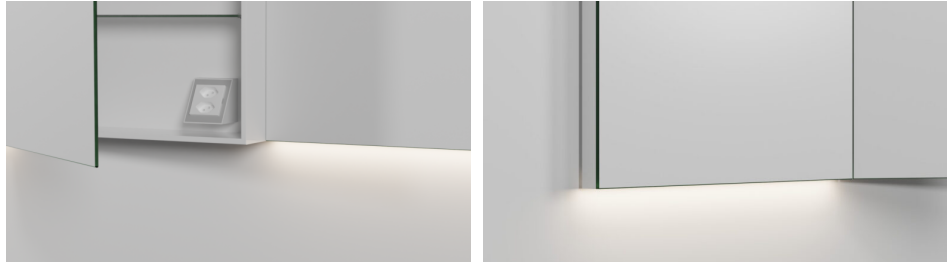

Spiegelschrank Vario Flexplan

Vario Flexplan-
Individuelle Breiten
und moderne
Lichttechnologie

Willkommen in der faszinierenden Welt der Vario Spiegelschrankserie, wo grenzenlose Flexibilität auf innovative Produktvielfalt trifft. Die neue variantenreiche Spiegelschrank-Serie vereint formvollendetes Design mit modernster Technologie und ermöglicht es, Ihr Badezimmer nach Ihren individuellen Vorstellungen zu gestalten. Ob in der Breite oder in der Ausführung, die Spiegelschrank Serie Vario passt sich Ihren Bedürfnissen an und schafft so ein harmonisches Zusammenspiel zwischen Standardisierung und persönlicher Note. Tauchen Sie ein in die Vielfalt der unterschiedlichen Ausführungsvarianten. Vom praktischen Spiegelschrank mit flexiblen Fächern (Flextrum) bis hin zur eleganten, voll verspiegelten Planlösung (Flexplan). ☺Beide Varianten lassen sich harmonisch in die Wandeinbauen.

Der Spiegelschrank Flexplan setzt auf elegantes Design und innovative Lichttechnologie. Die integrierte LED-Beleuchtung schafft eine einzigartige Atmosphäre, die Ihr Badezimmer in ein wahres Wellness-Paradies verwandelt. Für ein noch nie dagewesenes Mass an Individualisierung steht der neue Vario Produkt Konfigurator zur Verfügung, welcher den Nerv der Zeit trifft. Mit wenigen Klicks können die gewünschten Masse, Features und Designelemente ausgewählt werden. Die Zukunft der Raumgestaltung liegt in Ihren Händen. Die Brillanz und Leuchtkraft des klaren Designs der Vario Serie wird durch helles Licht perfekt in Szene gesetzt.

Details

Gehäuse

Aluminium-Profil beschichtet, Weiss (100).

Türen

Doppelspiegel mit je 2 Scharnieren inklusive Türdämpfungssystem.

Beleuchtung

Ohne Beleuchtung / LED Beleuchtung (nur beim Spiegel) (3000K oder 4000K).

Masse

Höhe: Gehäuse 68.8 cm plus Doppelspiegel ca. 0,6 cm unten überlappend.

Tiefe: Gehäuse 11,9 cm plus Doppelspiegel 0,6 cm.

Verfügbare Breiten (in cm)

70 bis 420cm (auf 0.5cm genau wählbar).