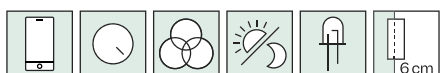

Slider

Futuristisch, modern
und funktional

Futuristisch, modern und dennoch funktional. Eigenschaften, welche den Spiegelschrank Slider treffend beschreiben. Die grossflächig, verspiegelte und durchgehende Schiebetür lässt sich leicht bewegen und ermöglicht ein nahtloses Spiegelbild. Der Spiegelschrank Move kann wahlweise in die Wand integriert werden und erhält dadurch die Leichtigkeit eines Spiegels. Der dahinterliegende Stauraum bietet Platz für alle die ihn schätzen.

Nahezu alle Lebewesen folgen dem Biorhythmus. Als Innovation kann die Tageszeitsteuerung einfach an Ihren persönlichen Biorhythmus angepasst werden. Individuelle Lichtstärke und Lichttemperatur von 2700 Kelvin (Warmweiss) – 6500 Kelvin (Tageslichtweiss) sorgen für Wohlbefinden Tag für Tag.