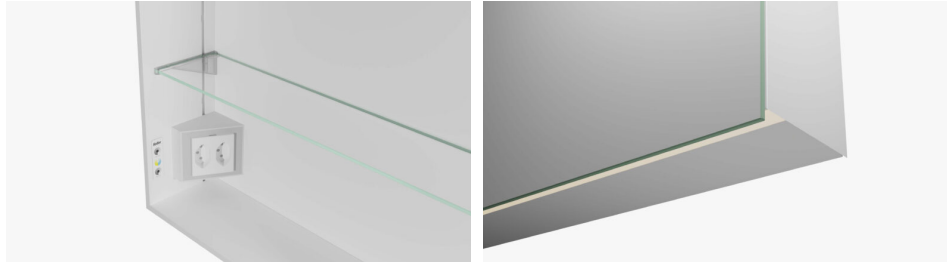

Spiegelschrank Puro 2.0

Für das
atmosphärische Bad

Lassen Sie sich vom Spiegelschrank Puro 2.0 begeistern. Mit der indirekten Beleuchtung schafft dieser Spiegelschrank eine entspannte Wellness Atmosphäre im Bad. So wird er durch die stufenlos verstellbare LED-Beleuchtung jedem Bedürfnis gerecht. Viel Licht, kombiniert mit grossflächigen Spiegeln, sorgen für Eleganz. Zudem überzeugt das Modell mit einem attraktiven Preis-Leistungs-Verhältnis. Der Spiegelschrank Puro 2.0 macht auch ihr Bad zum privaten Rückzugsort, in dem man sich entspannen, erfrischen, reinigen & kurz seine Rituale pflegen kann.

Details

Gehäuse

Aluminium-Profil beschichtet, Weiss (100).

Türen

Doppelspiegel mit je 2 Scharnieren inklusive Türdämpfungssystem.

Beleuchtung

LED Beleuchtung (2700K-6500K) nach vorne und oben. Sowie indirekte Beleuchtung nach unten. Lichtabdeckung aus Plexiglas.

Steckdosen

Ergonomische Doppelsteckdosen.

Ausstattung

2 verstellbare Klarglastablare pro Fach.

Schutzklasse

IP 24. Energieklasse C + D.

Einbauinfo

Zum Einbau geeignet.

Masse

Höhe: Gehäuse 75,3 cm plus Doppelspiegel ca. 1,2 cm unten überlappend.

Tiefe: Gehäuse 13,5 cm plus Doppelspiegel 0,6 cm.

Verfügbare Breiten (in cm)

50/60/80/90/100/120/130/150