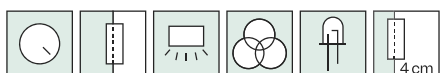

Spiegelschrank Puro 2.0

Für das
atmosphärische Bad

Lassen Sie sich vom Spiegelschrank Puro 2.0 begeistern. Mit der indirekten Beleuchtung schafft dieser Spiegelschrank eine entspannte Wellness Atmosphäre im Bad. So wird er durch die stufenlos verstellbare LED-Beleuchtung jedem Bedürfnis gerecht. Viel Licht, kombiniert mit grossflächigen Spiegeln, sorgen für Eleganz. Zudem überzeugt das Modell mit einem attraktiven Preis-Leistungs-Verhältnis. Der Spiegelschrank Puro 2.0 macht auch ihr Bad zum privaten Rückzugsort, in dem man sich entspannen, erfrischen, reinigen & kurz seine Rituale pflegen kann.