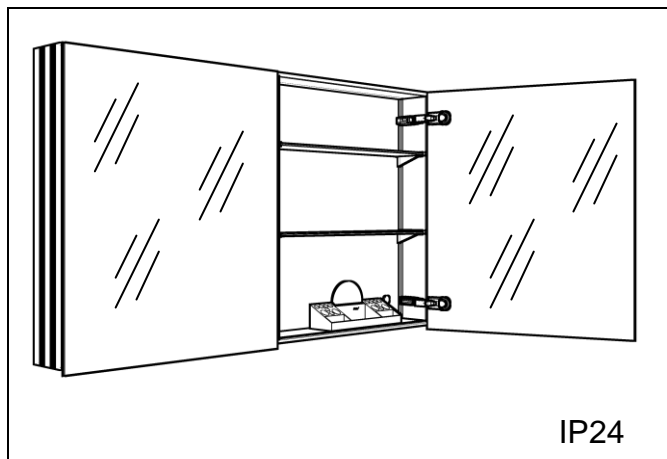

# Montageanleitung Muro 70

Instruction de montage Muro 70

Istruzione di montaggio Muro 70

IP24

Die Montage des Spiegelschranks muss durch einen Fachmann im Sanitrbereich erfolgen. Arbeiten an den elektrischen Installationen drfen nur von autorisierten Fachleuten nach den rtlichen Vorschriften ausgefhrt werden. Fr nicht fachgerechte Installation wird jegliche Haftung abgelehnt.

Rume mit Badewanne ① oder Dusche ① mssen mit einer FI-Schutzeinrichtung (RCD) I  $\Delta n = 30\text{mA}$  gesichert sein. Bereich ② mindestens Schutzart IP X4. Bereich ② keine Steckdosen.

Le montage de l'armoire de toilette doit tre effectu par un spcialiste autoris en quipement sanitaire. Les travaux  l'installation lectrique ne doivent pas tre effectus que par des spcialistes autoriss selon les prescriptions locales.