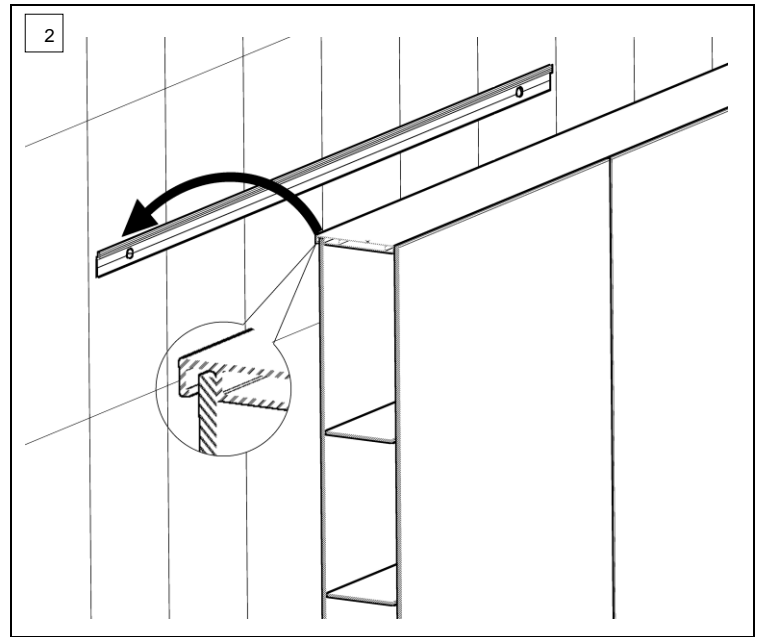

Montageanleitung Muro 70

Instruction de montage Muro 70

Istruzione di montaggio Muro 70

Alle Maße sind in mm angegeben. / Toutes les mesures sont indiquées en mm. / Tutte le misure sono indicate in mm.