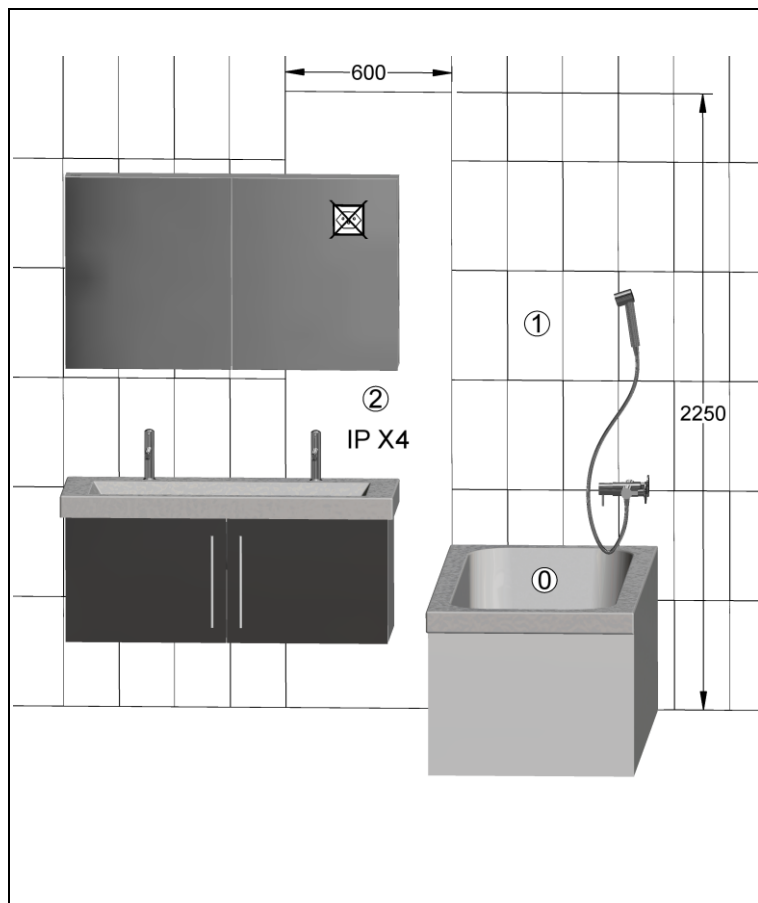

# Montageanleitung Muro 70

Instruction de montage Muro 70

Istruzione di montaggio Muro 70

IP24

Die Montage des Spiegelschranks muss durch einen Fachmann im Sanitrbereich erfolgen. Arbeiten an den elektrischen Installationen drfen nur von autorisierten Fachleuten nach den rtlichen Vorschriften ausgefhrt werden. Fr nicht fachgerechte Installation wird jegliche Haftung abgelehnt.

Rume mit Badewanne ① oder Dusche ① mssen mit einer FI-Schutzeinrichtung (RCD) I  $\Delta n = 30\text{mA}$  gesichert sein. Bereich ② mindestens Schutzart IP X4. Bereich ② keine Steckdosen.

Le montage de l'armoire de toilette doit tre effectu par un spcialiste autoris en quipement sanitaire. Les travaux  l'installation lectrique ne doivent pas tre effectus que par des spcialistes autoriss selon les prescriptions locales.

Si l'installation n'est pas faites par un expert nous dclinons toute rsponsabilit.

Locaux avec baignoire ① ou douche ① doivent tre protgs par un dispositif de protection FI (RCD) I  $\Delta n = 30\text{mA}$ . Volume ② mind. degr de protection IP X4. Volume ② des prises lectriques ne sont pas permises.

Ambienti con vasca da bagno ① o doccia ① devono essere protetti con un dispositivo di protezione FI (RCD) I  $\Delta n = 30\text{mA}$ . Zona ② come minimo sistema di protezione IP X4. Zona ② non sono autorizzate le prese di corrente.