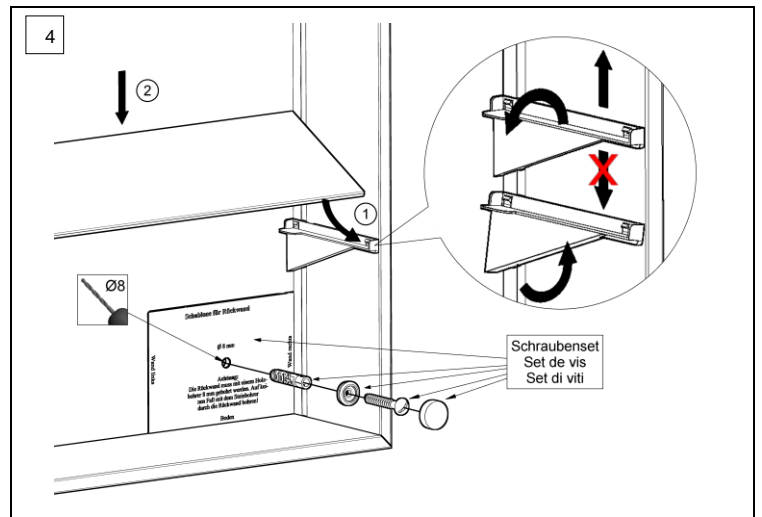

Montageanleitung Muro 70

Instruction de montage Muro 70

Istruzione di montaggio Muro 70

Alle Maße sind in mm angegeben. / Toutes les mesures sont indiquées en mm. / Tutte le misure sono indicate in mm.