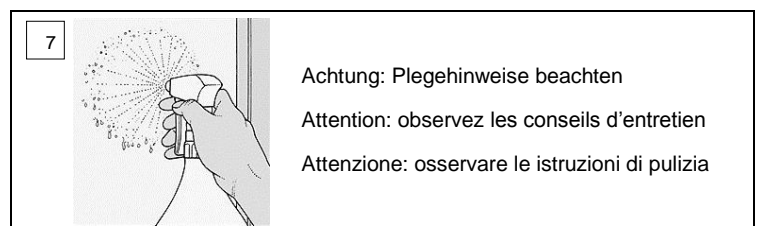

Montageanleitung Muro 70

Instruction de montage Muro 70

Istruzione di montaggio Muro 70

Alle Maße sind in mm angegeben. / Toutes les mesures sont indiquées en mm. / Tutte le misure sono indicate in mm.