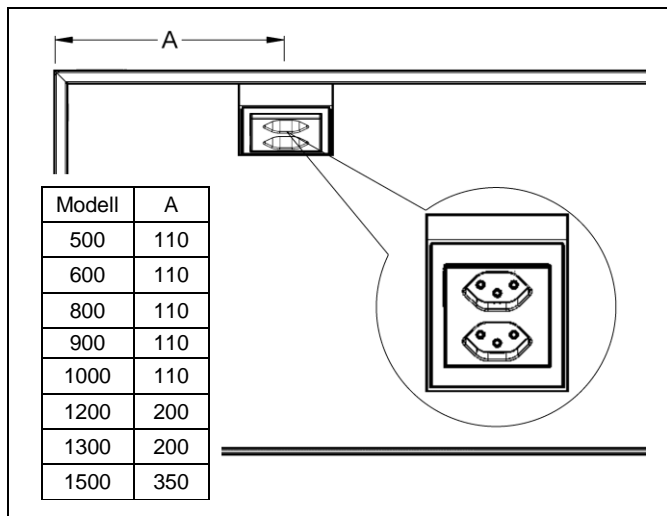

# Montageanleitung Muro 70

Instruction de montage Muro 70

Istruzione di montaggio Muro 70

IP24

Die Montage des Spiegelschranks muss durch einen Fachmann im Sanitrbereich erfolgen. Arbeiten an den elektrischen Installationen drfen nur von autorisierten Fachleuten nach den rtlichen Vorschriften ausgefhrt werden. Fr nicht fachgerechte Installation wird jegliche Haftung abgelehnt.

Rume mit Badewanne ① oder Dusche ① mssen mit einer FI-Schutzeinrichtung (RCD) I  $\Delta n = 30\text{mA}$  gesichert sein. Bereich ② mindestens Schutzart IP X4. Bereich ② keine Steckdosen.

Le montage de l'armoire de toilette doit tre effectu par un spcialiste autoris en quipement sanitaire. Les travaux  l'installation lectrique ne doivent pas tre effectus que par des spcialistes autoriss selon les prescriptions locales.