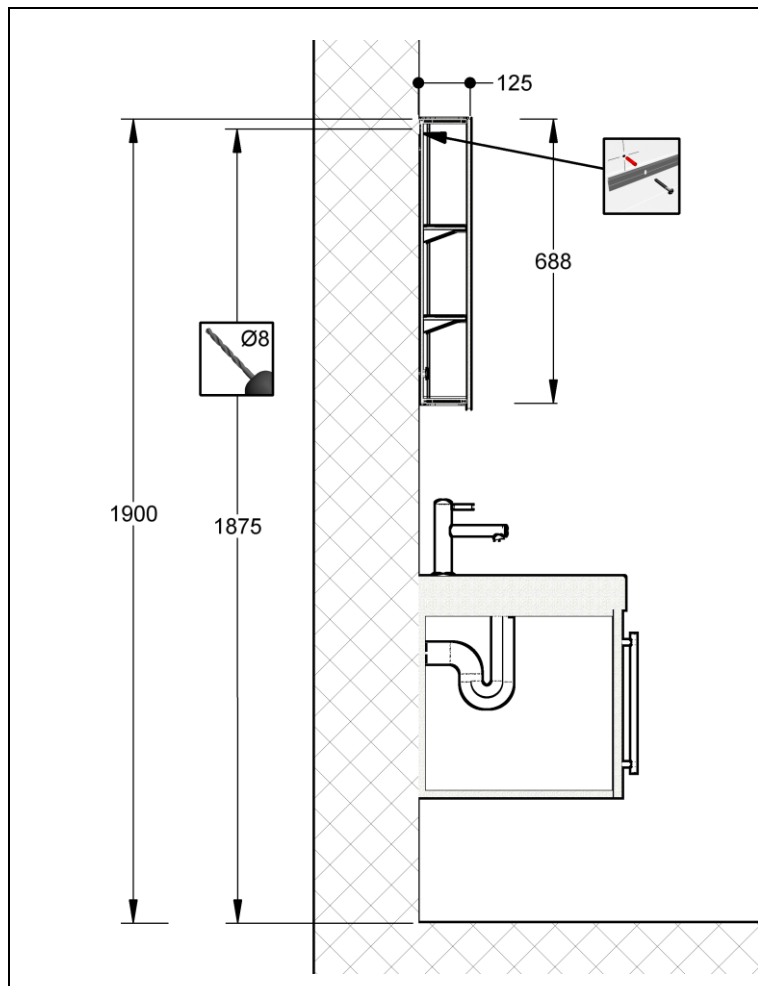

# Montageanleitung Muro 70

Instruction de montage Muro 70

Istruzione di montaggio Muro 70

IP24

Die Montage des Spiegelschranks muss durch einen Fachmann im Sanitrbereich erfolgen. Arbeiten an den elektrischen Installationen drfen nur von autorisierten Fachleuten nach den rtlichen Vorschriften ausgefhrt werden. Fr nicht fachgerechte Installation wird jegliche Haftung abgelehnt.

Rume mit Badewanne ① oder Dusche ① mssen mit einer FI-Schutzeinrichtung (RCD) I  $\Delta n = 30\text{mA}$  gesichert sein. Bereich ② mindestens Schutzart IP X4. Bereich ② keine Steckdosen.

Le montage de l'armoire de toilette doit tre effectu par un spcialiste autoris en quipement sanitaire. Les travaux  l'installation lectrique ne doivent pas tre effectus que par des spcialistes autoriss selon les prescriptions locales.

Si l'installation n'est pas faites par un expert nous dclinons toute rsponsabilit.

Locaux avec baignoire ① ou douche ① doivent tre protgs par un dispositif de protection FI (RCD) I  $\Delta n = 30\text{mA}$ . Volume ② mind. degr de protection IP X4. Volume ② des prises lectriques ne sont pas permises.

# Montageanleitung Muro 70

Instruction de montage Muro 70

Istruzione di montaggio Muro 70

Alle Maße sind in mm angegeben. / Toutes les mesures sont indiquées en mm. / Tutte le misure sono indicate in mm.