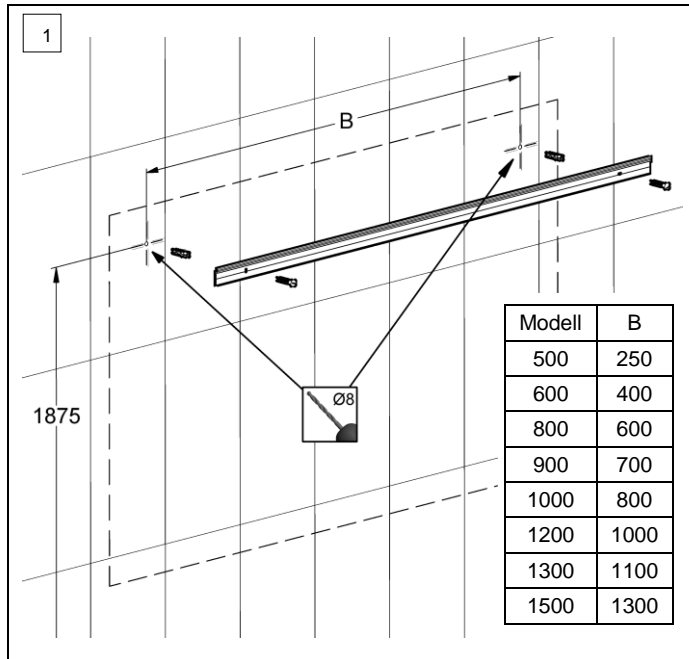

# Montageanleitung Muro 70

Instruction de montage Muro 70

Istruzione di montaggio Muro 70

IP24

Die Montage des Spiegelschranks muss durch einen Fachmann im Sanitrbereich erfolgen. Arbeiten an den elektrischen Installationen drfen nur von autorisierten Fachleuten nach den rtlichen Vorschriften ausgefhrt werden. Fr nicht fachgerechte Installation wird jegliche Haftung abgelehnt.

# Montageanleitung Muro 70

Instruction de montage Muro 70

Istruzione di montaggio Muro 70

Alle Maße sind in mm angegeben. / Toutes les mesures sont indiquées en mm. / Tutte le misure sono indicate in mm.