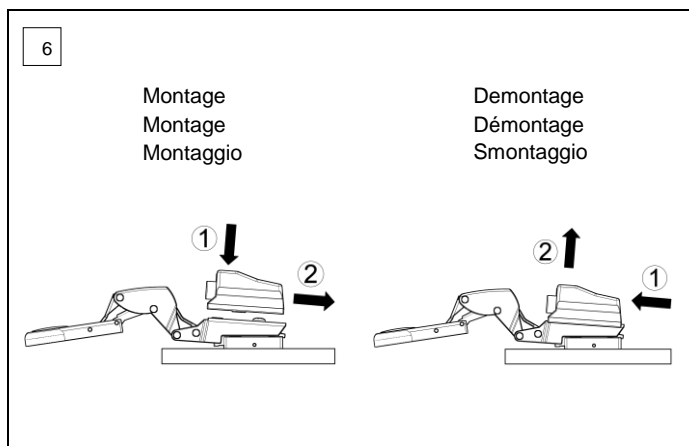

Montageanleitung Muro 70

Instruction de montage Muro 70

Istruzione di montaggio Muro 70

Alle Maße sind in mm angegeben. / Toutes les mesures sont indiquées en mm. / Tutte le misure sono indicate in mm.