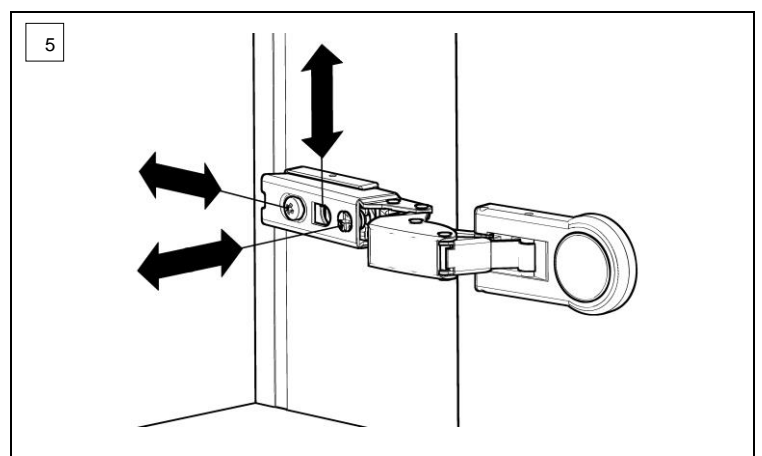

Montageanleitung Muro 70

Instruction de montage Muro 70

Istruzione di montaggio Muro 70

Alle Maße sind in mm angegeben. / Toutes les mesures sont indiquées en mm. / Tutte le misure sono indicate in mm.